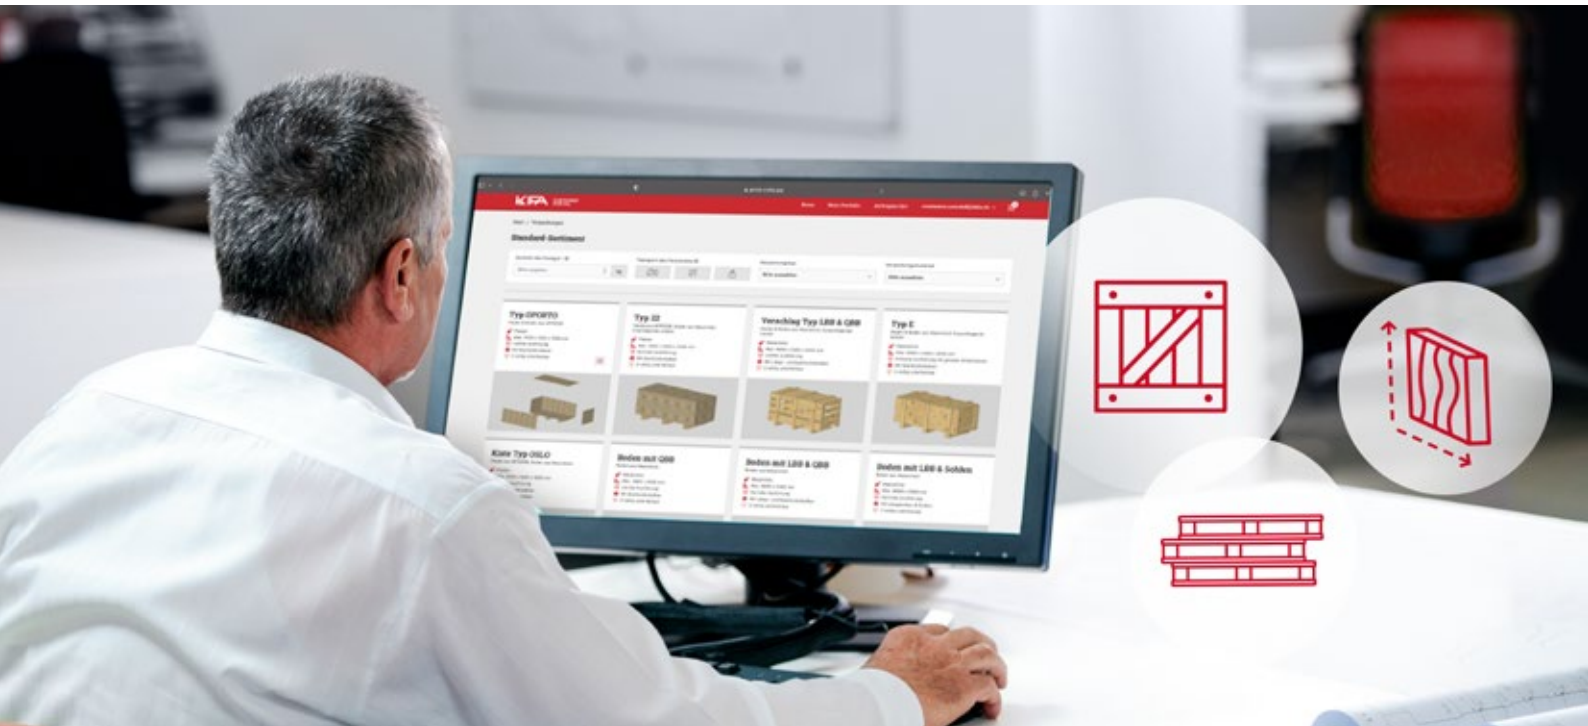

16 gute Gründe für massgeschneiderte Industrieverpackungen von kifashop.com

- ✓ Verpackung **24/7** online **selbst konfigurieren**
- ✓ **3D-Darstellung** Ihrer konfigurierten Kiste
- ✓ Läuft auf jedem **Tablet, PC, Smartphone**
- ✓ läuft auf jedem Browser – **keine App** o.ä. notwendig
- ✓ **Volle Kostentransparenz** – Preis sofort
- ✓ **Volldigitale Auftragsabwicklung** / Produktion
- ✓ **Lieferzeit** ab 4 Stunden (!)
- ✓ auf Wunsch **Online-Beratung**
- ✓ umfangreiches **Standardsortiment**
- ✓ **Just-in-time-Belieferung**
- ✓ hohe **Liefersicherheit**
- ✓ bewährte **KIFA-Qualität**
- ✓ Integration in Ihre **Logistikprozesse**
- ✓ **Anbindung** an **Procurement-Systeme** möglich
- ✓ umfangreiche **Serviceleistungen** zubuchbar
- ✓ Swiss Packaging Excellence seit 1919

www.kifashop.com